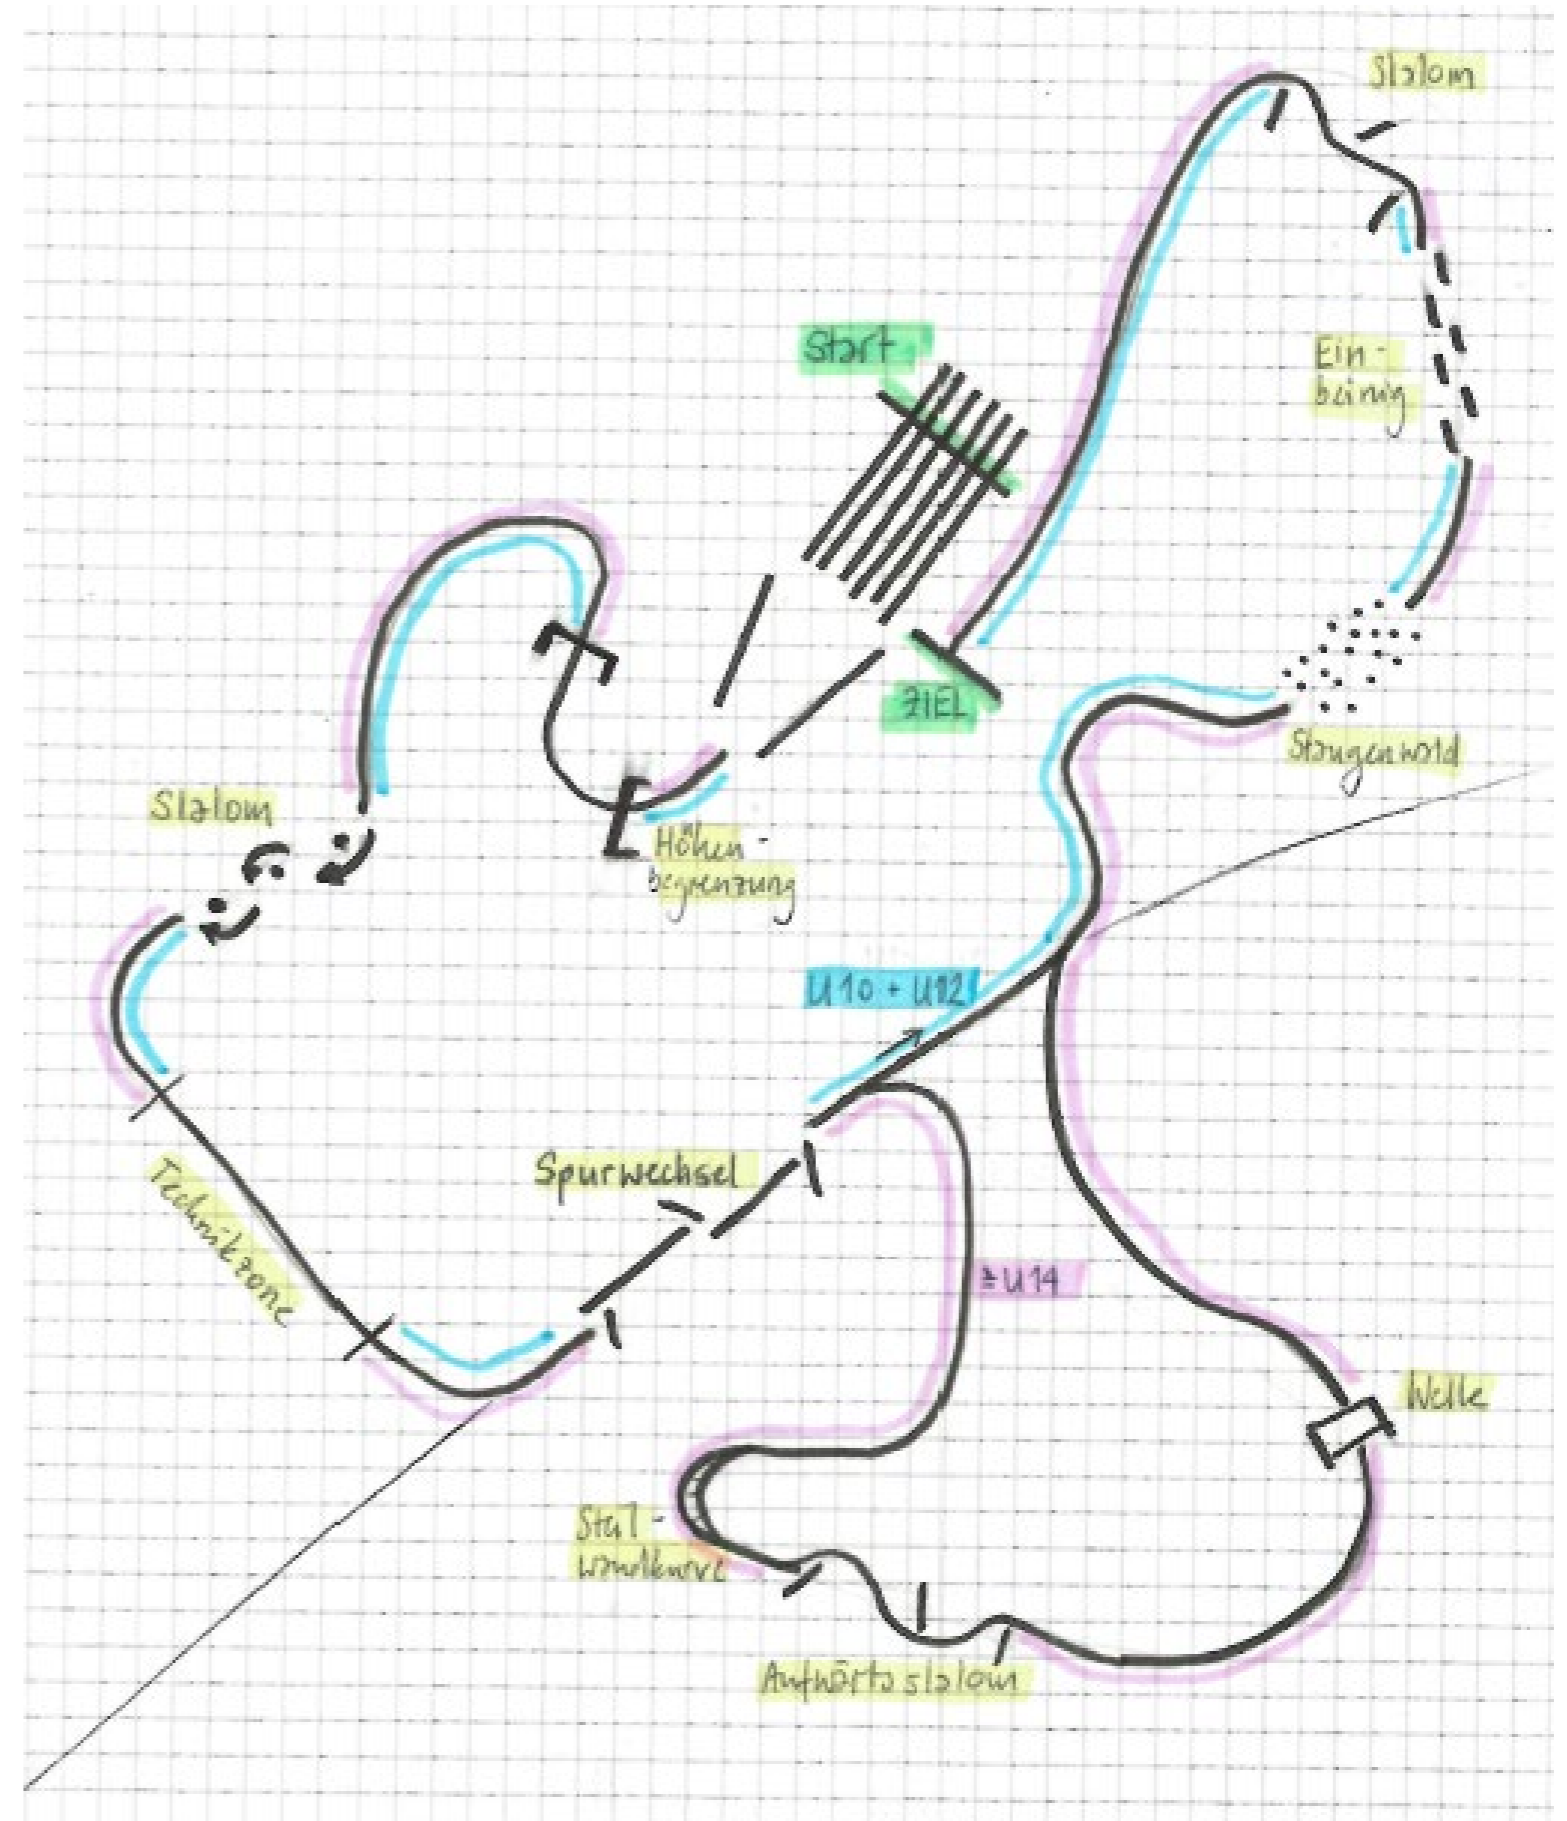

**Streckendaten**

Kategorie	U10 + U12	ab U14	
Streckenlänge	0.7	1.2	km
Start / Ziel	1'398	1'398	müM
Tiefster Punkt	1'393	1'393	müM
Höchster Punkt	1'407	1'419	müM
Höhenunterschied	14	24	m
Gesamtanstieg	20	31	m
Höchstanstieg	10	15	m

SSC Walensee, 28.01.2022 / ch